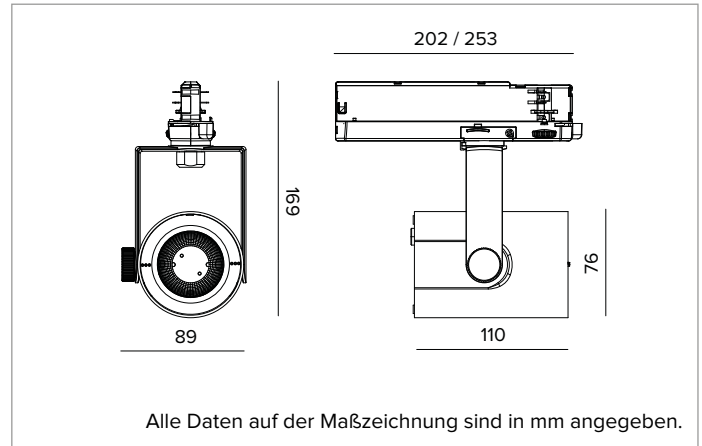

T035SPR930DADB | RAY 75

Professioneller ausrichtbarer LED-Strahler

	3000K	H(m)	D(m)	Emax(lx)
	Ra90		17°	
	Fixture Power	25W	1	0,30
	Source Flux	2620lm	2	0,59
	Fixture Flux	2017lm	3	0,89
	Efficacy	82lm/W	4	1,19
TS989	Imax=5017cd/klm	Imax	13144cd	5
			1,48	526

Optik: REFLEKTOR

Abstrahlwinkel: SP

Optische Effizienz: 77%

Leuchten-Lichtstrom: 2017lm

Lichtausbeute: 82lm/W

Fotobiologische Sicherheit: Risikogruppe 1 (RG 1 = geringes Risiko)

MECHANISCHE MERKMALE

Gehäuse aus lackiertem Druckguss-Aluminium. Frontring aus schwarzem lackiertem Polycarbonat. Ausrichtungsmöglichkeit auf vertikaler Ebene von 0° bis -90° und auf horizontaler Ebene bis 359°. Mechanische Arretierung der Ausrichtung auf vertikaler Ebene und Reibschluss-Arretierung der Ausrichtung auf horizontaler Ebene. Der Schwerpunkt bleibt unabhängig von der Ausrichtung immer auf einer Achse mit der Führungsschiene.

Farbe und Oberfläche: Tiefschwarz

Abmessungen: 75

Gewicht: 0,53Kg

Schutzart: IP20

ELEKTRISCHE MERKMALE

Elektronischer Treiber DALI in den Adapter der Stromschiene integriert.

Leistungsaufnahme der Leuchte: 25W